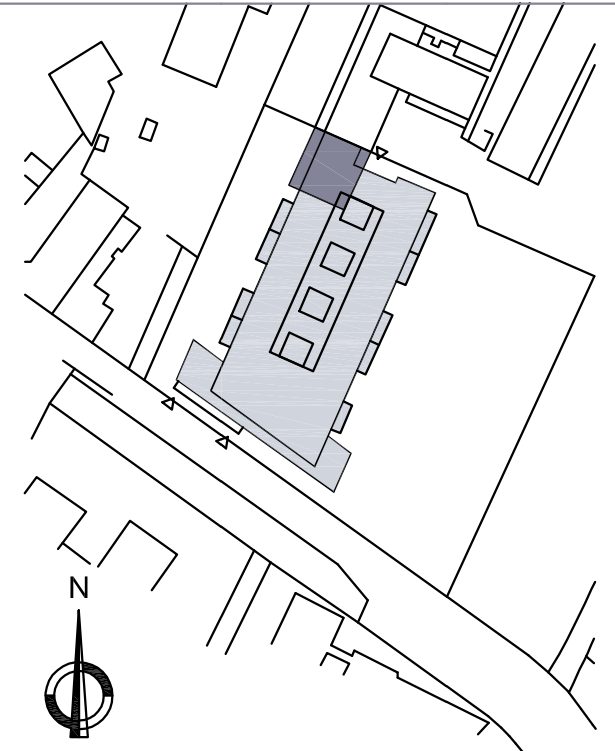

GESCHOSS: 3.OG
TOP: 3.04
TYP: D

4- ZIMMER WOHNUNG

Maßstab: 0 1m 2m 3m 4m

WOHNFLÄCHE: 98,14 m²
LOGGIA: 12,63 m²
GESAMTFLÄCHE: 110,77 m²

CAD-POWER GmbH
Guglgasse 6 / Gasometer A 4.OG
1110 Wien
Tel: +43 1 7481480-100 Fax: +43 1 7481480-200
austria@cadpower.com