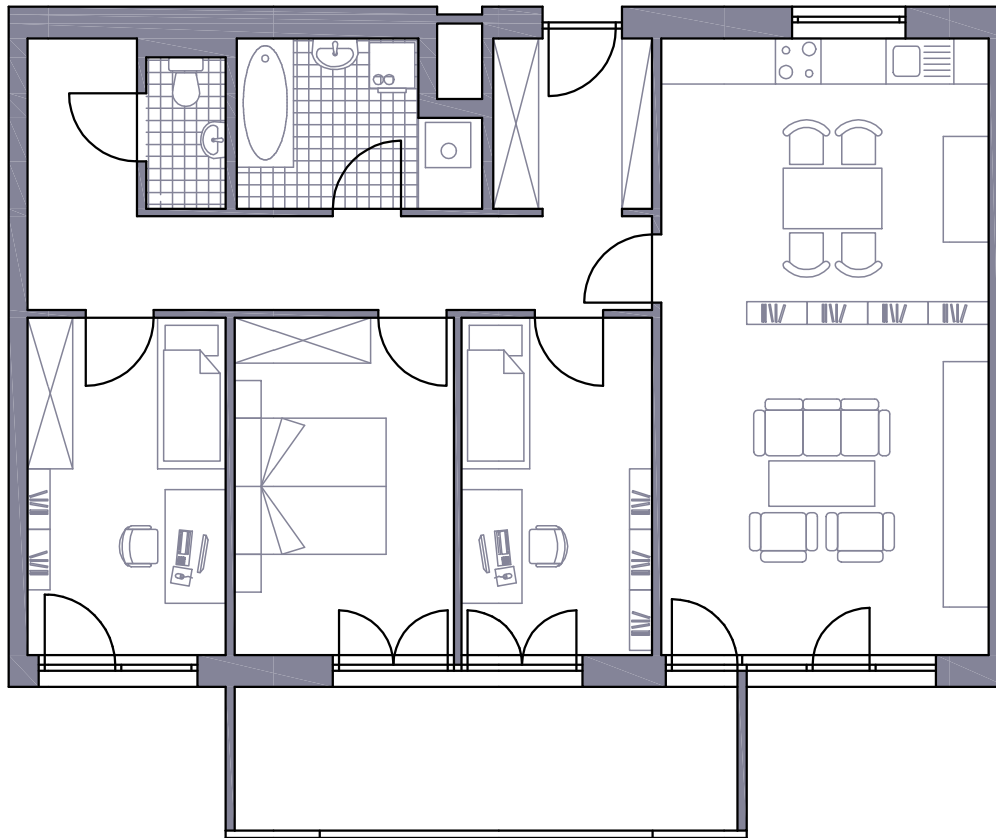

GESCHOSS: 3.OG
TOP: 3.04
TYP: D

4- ZIMMER WOHNUNG

Maßstab: 0 1m 2m 3m 4m

WOHNFLÄCHE: 98,14 m²
LOGGIA: 12,63 m²
GESAMTFLÄCHE: 110,77 m²

CAD-POWER GmbH
Guglgasse 6 / Gasometer A 4.OG
1110 Wien
Tel: +43 1 7481480-100 Fax: +43 1 7481480-200
austria@cadpower.com